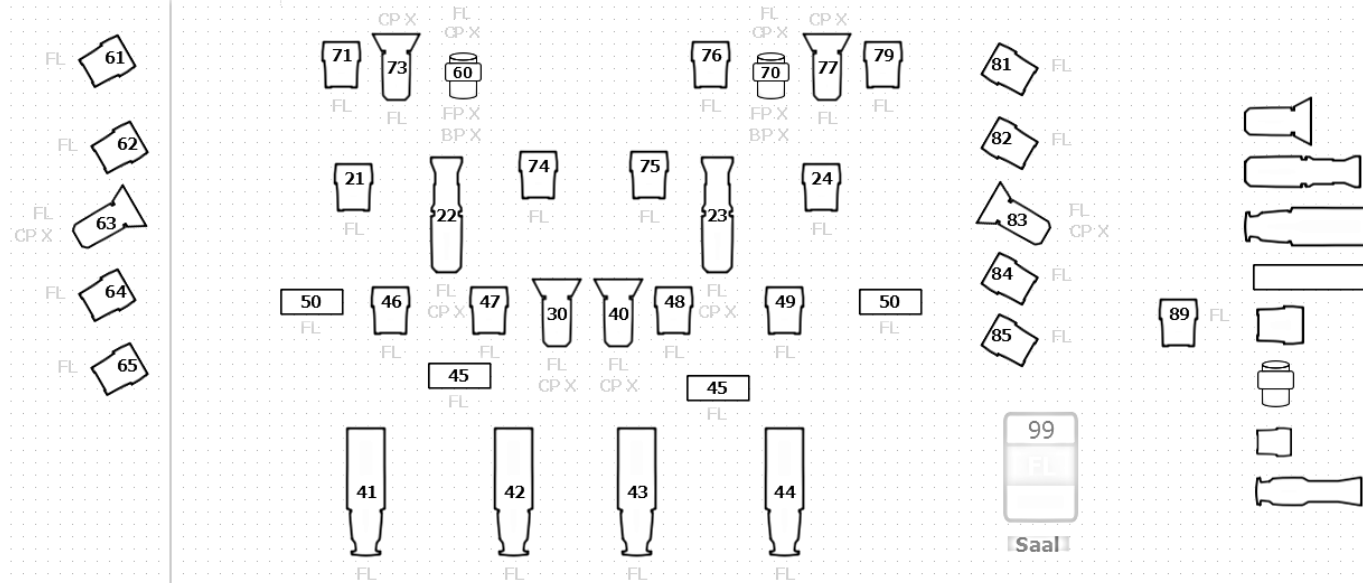

Grundeinrichtung Werkstattbühne 17.10.2022

- ETC Colorsource Fresnel
- ETC Colorsource Spot Zoom 25° - 50° LED
- ETC Source 4 750 W 25° - 50°
- GLP Startube HiRes 7ch RGBW 4x36W
- ETC Source 4 Fresnel 750W
- Robin LedBeam 150 M1
- CCT, ADB, Minim 500W
- ETC Source 4 Jr. Zoom 575 W 25° - 50°