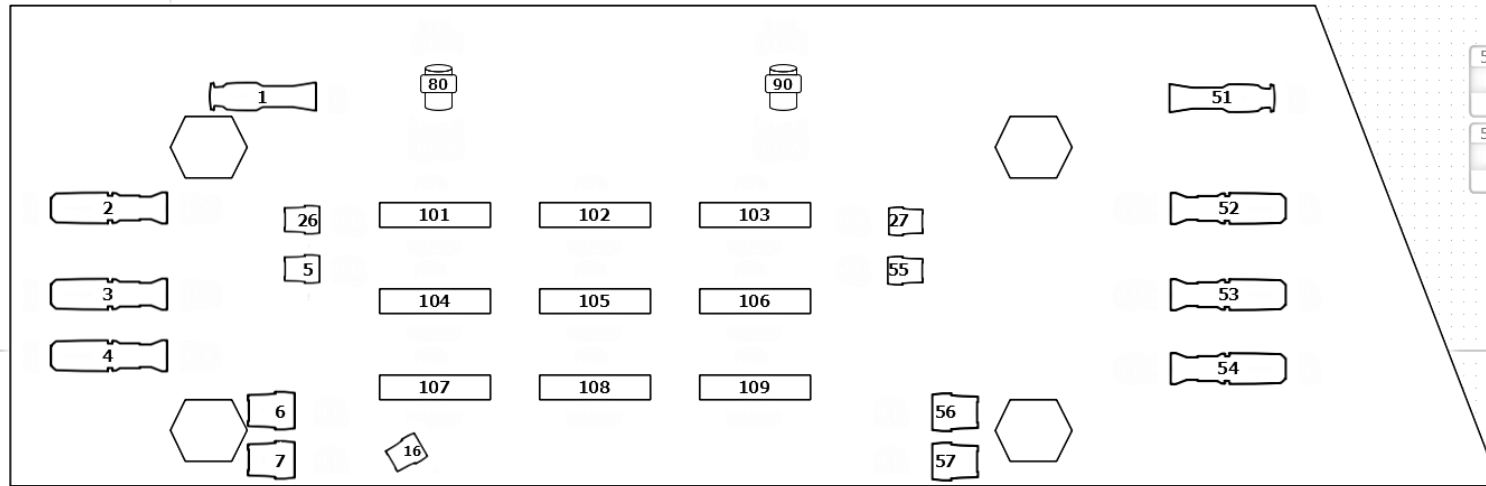

Grundeinrichtung Werkstattbühne 17.10.2022

- ETC Colorsource Fresnel
- ETC Colorsource Spot Zoom 25° - 50° LED
- ETC Source 4 750 W 25° - 50°
- GLP Startube HiRes 7ch RGBW 4x36W
- ETC Source 4 Fresnel 750W
- Robin LedBeam 150 M1
- CCT, ADB, Minim 500W
- ETC Source 4 Jr. Zoom 575 W 25° - 50°